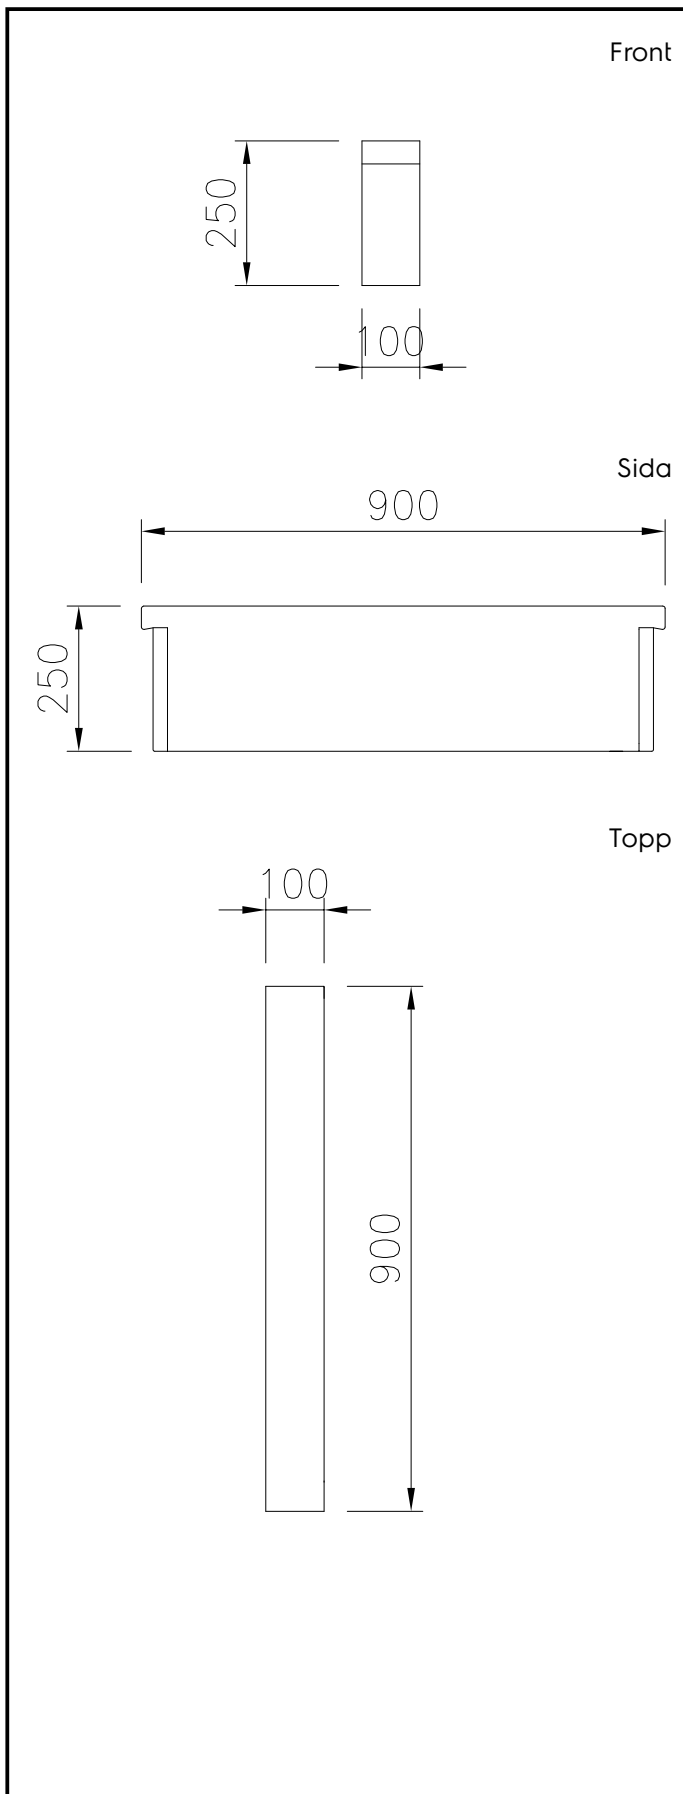

#### Pos.

Stängd enhet, 100 mm bred, konstruerad enligt DIN 18860-2 med 20 mm droppkant. Tillverkad i en robust ramkonstruktion. Arbetsyta i 2 mm 1.4301 (AISI 304). Släta arbetsytor som är enkla att rengöra. THERMODUL-Anslutningssystem ger arbetsytor med minimala skarvar som gör att fett och smuts inte kan tränga ner mellan enheterna.

Kapslingsklass IPX5

Konfiguration: Enheten betjänas från en sida.

### Övriga Tillbehör

- Fällbar hylla, 300x900mm PNC 912581
- Fällbar hylla, 400x900mm PNC 912582
- Fixerad sidohylla, 200x900mm PNC 912589
- Fixerad sidohylla, 300x900mm PNC 912590
- Fixerad sidohylla, 400x900mm PNC 912591
- Sido-kopplingsräls för slätsittande vänster sidopanel, TL90 PNC 913111
- Sido-kopplingsräls för slätsittande höger sidopanel, TL90 PNC 913112
- Sido-kopplingsräls (12mm) för TL 90, vänster PNC 913202
- Sido-kopplingsräls (12mm) för TL 90, höger PNC 913203
- Anslutningskit T-profil, rygg mot rygg PNC 913227
- Profil, D900, TL Övrig Maskin PNC 913232
- Sido-kopplingsräls (12mm) för TL 90, vänster, rygg-mot-rygg PNC 913251
- Sido-kopplingsräls (12mm) för TL 90, höger, rygg-mot-rygg PNC 913252
- Kit, Thermaline 90 PNC 913255
- Kit, Thermaline 90 PNC 913256

#### Viktig information

Yttermått, bredd	
589150 (MCNABAAOOO)	100 mm
Yttermått, djup	900 mm
Yttermått, höjd	250 mm
Nettovikt:	15 kg